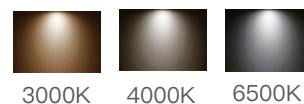

COLOR TEMPERATURE